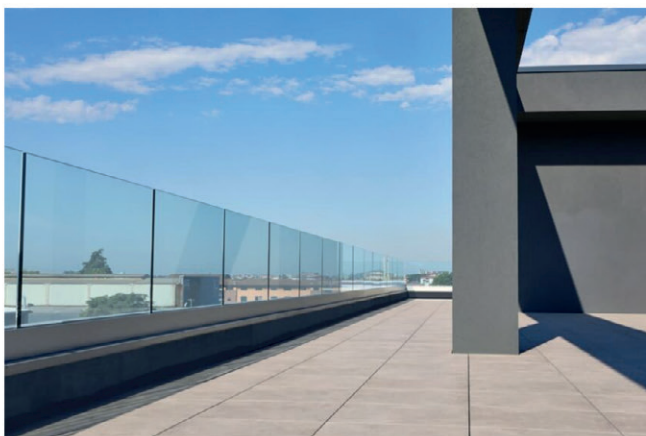

Home > Aziende > Garda One, la nuova balaustra in vetro e alluminio di Aluvetro

Aziende

Garda One, la nuova balaustra in vetro e alluminio di Aluvetro

Luglio 21, 2021

Garda One è la nuova **balaustra in vetro e alluminio** di **Aluvetro** progettato per il montaggio in cantiere dal lato interno con fissaggio sopra pavimento.

La posa è semplificata grazie allo sviluppo del sistema innovativo che rende possibile assemblare questa balaustra in sicurezza **su tutti balconi**: elemento caratterizzante è dato infatti dal serraggio delle pinze e dalla **regolazione da effettuare solamente dal lato interno**, a vantaggio dei tempi realizzativi.