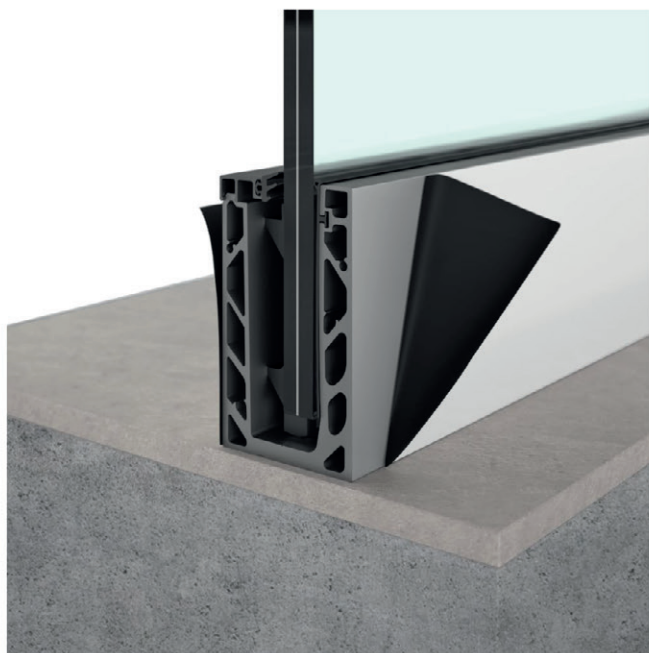

Home > Aziende > Garda One, la nuova balaustra in vetro e alluminio di Aluvetro

Aziende

Garda One, la nuova balaustra in vetro e alluminio di Aluvetro

Luglio 21, 2021

Garda One è la nuova **balaustra in vetro e alluminio** di **Aluvetro** progettato per il montaggio in cantiere dal lato interno con fissaggio sopra pavimento.

La posa è semplificata grazie allo sviluppo del sistema innovativo che rende possibile assemblare questa balaustra in sicurezza **su tutti balconi**: elemento caratterizzante è dato infatti dal serraggio delle pinze e dalla **regolazione da effettuare solamente dal lato interno**, a vantaggio dei tempi realizzativi.

Su richiesta possono essere forniti **profili con finitura personalizzata** a scelta tra la gamma di colori Ral oppure con particolari effetti materici.

Il sistema balaustra può essere completato con **corrimano in alluminio in varie finiture**, nelle versioni Mini, Round e Square.

Inoltre Garda One permette lo **scarico dell'acqua** grazie all'utilizzo dell'accessorio "GP" da posizionare contestualmente alla posa del profilo stesso.

Ogni parapetto può montare diversi spessori di **vetro stratificato**, normalmente temprato e indurito, tutti testati per resistere al carico statico (antropico) e all'impatto dinamico, garantendo massima sicurezza. Anche il vetro offre numerose personalizzazioni secondo un'**ampia gamma di colori in trasparenza e non, stampa digitale e serigrafie** con diversi gradi di copertura, ombreggianti ed in grado di garantire privacy.