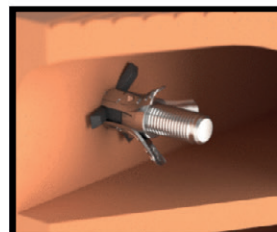

Iscriviti alla Newsletter

Indirizzo Email

Iscriviti