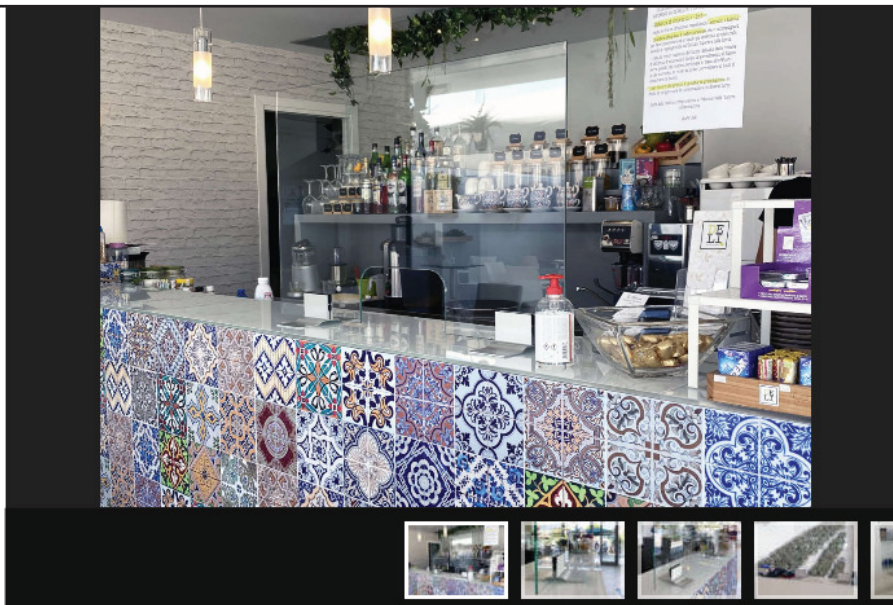

Prodotti

Sistema Safe by Alu vetro

9 Giugno 2020

Alu vetro presenta il sistema **Safe**, la schermatura utile a garantire maggior sicurezza in risposta alle prescrizioni sorte con l'emergenza Covid.

Safe è linea di barriere in vetro, di sicurezza e antiferita, progettata per la protezione dall'esposizione accidentale ad agenti biologici che si posiziona su superfici piane e scrivanie ma anche a terra. Sono due i dispositivi disponibili e rappresentano un mezzo indispensabile per la ripresa di tutte le attività lavorative, in totale sicurezza: differenti formati, con vetro personalizzabile in diverse colorazioni e con l'eventuale apertura con funzione di passacarte, optional ideale per postazioni di cassa o front office.

Safe DESK è progettato per reception, scrivanie, tavoli. Utile come schermatura “parafiato” e per salvaguardare la salute delle persone: si posiziona su superfici piane senza l'utilizzo di viti o altro sistema di fissaggio grazie a un apposito supporto.

La soluzione ideale per Uffici, Negozi, Ristoranti, Bar, Farmacie e Banche.

Safe WALL è disponibile in due altezze con le stesse caratteristiche di personalizzazione della versione DESK, come le colorazioni opache o trasparenti, a seconda del grado di privacy desiderato. Si posiziona in semplice appoggio a terra senza l'utilizzo di viti o altro sistema di fissaggio, grazie a alla presenza di basi dimensionate per rendere il sistema autoportante.