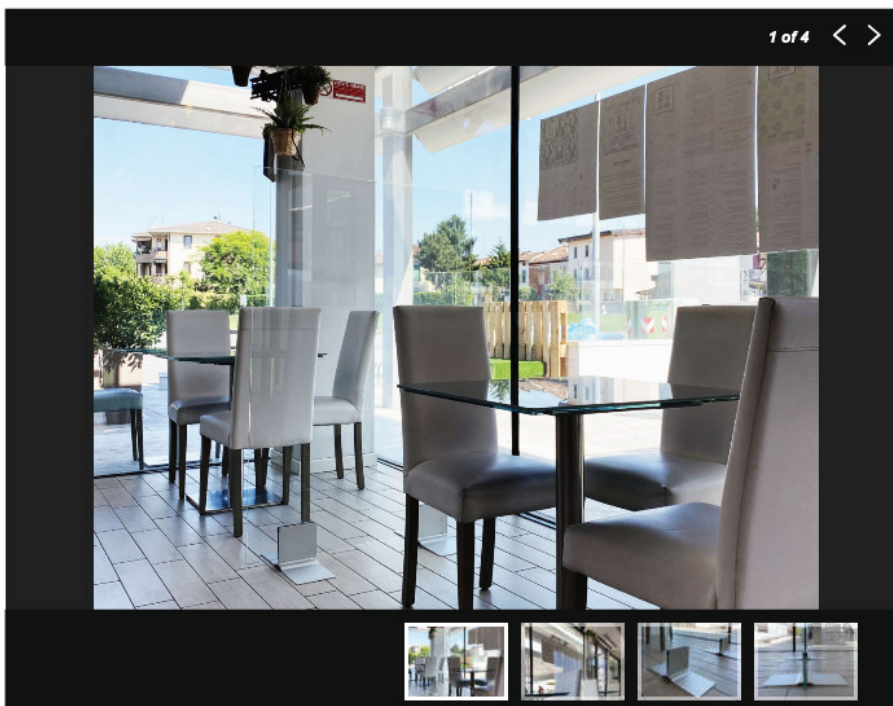

Prodotti

Sistema Safe by Alu vetro

9 Giugno 2020

Alu vetro presenta il sistema **Safe**, la schermatura utile a garantire maggior sicurezza in risposta alle prescrizioni sorte con l'emergenza Covid.

Safe è linea di barriere in vetro, di sicurezza e antiferita, progettata per la protezione dall'esposizione accidentale ad agenti biologici che si posiziona su superfici piane e scrivanie ma anche a terra. Sono due i dispositivi disponibili e rappresentano un mezzo indispensabile per la ripresa di tutte le attività lavorative, in totale sicurezza: differenti formati, con vetro personalizzabile in diverse colorazioni e con l'eventuale apertura con funzione di passacarte, optional ideale per postazioni di cassa o front office.

Safe DESK è progettato per reception, scrivanie, tavoli. Utile come schermatura “parafiato” e per salvaguardare la salute delle persone: si posiziona su superfici piane senza l'utilizzo di viti o altro sistema di fissaggio grazie a un apposito supporto.

La soluzione ideale per Uffici, Negozi, Ristoranti, Bar, Farmacie e Banche.

Safe WALL è disponibile in due altezze con le stesse caratteristiche di personalizzazione della versione DESK, come le colorazioni opache o trasparenti, a seconda del grado di privacy desiderato. Si posiziona in semplice appoggio a terra senza l'utilizzo di viti o altro sistema di fissaggio, grazie a alla presenza di basi dimensionate per rendere il sistema autoportante.