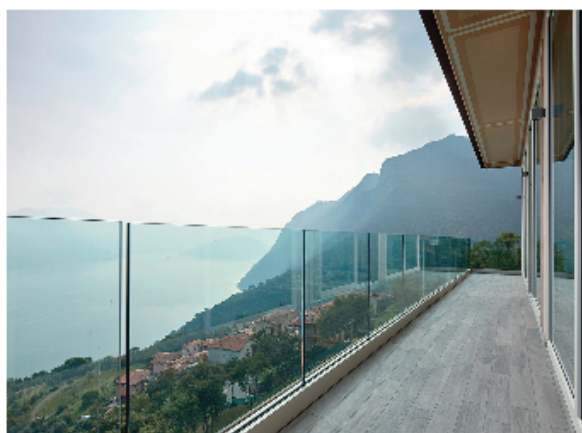

Partner Tecnico

ALUVETRO
LOWE-ALUMINIUM-VERBODEN

Facciata ventilata GHV

La facciata ventilata Granitech con aggancio a vista GHV è un sistema di rivestimento che utilizza lastre in ... [Leggi ancora](#)

#facciata

Balaustra in vetro | Garda SP

Aluvetro offre diverse tipologie di balaustre in vetro, opportunamente testate secondo le normative più severe ... [Leggi ancora](#)

#balaustre

Clicca e trova sistemi e soluzioni
per i tuoi Progetti